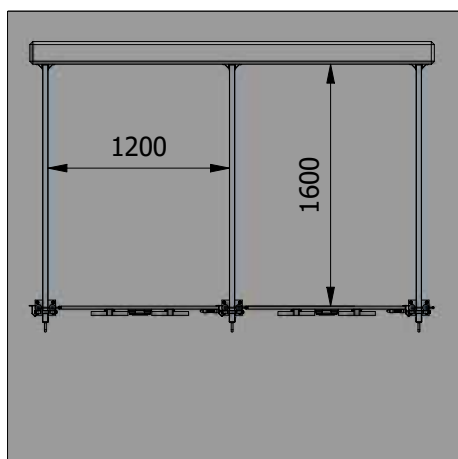

# Muovisen vasikoiden karsinan "Latter" kiinnittäminen betoniseinään

Karsinoiden lukumäärä	Takaseinän pituus mm
1	1 440
2	2 675
3	3 910
4	5 145
5	6 380
6	7 615
7	8 850
8	10 085
9	11 320
10	12 555
11	13 790
12	15 025
13	16 260
14	17 495
15	18 730
16	19 965

Asenna seinäkiinnikkeet, seuraa piirroksen ohjeita, poraa (5,0 mm poralla) suoraan läpi kiinnikkeen rei'istä ja kiinnitä ne niiteillä 5 x 30 mm.

Aloita tolppien asennus vasemmalta oikealle, seuraa samalla portin saratappien oikea asennus suuntaa.

Asenna etutolppa kiila-ankkureilla 10x80 mm, seuraa samalla tolpan keskikohdan osumista väliseinän kannakkeen keskipisteen kanssa.

Asenna portit ja väliseinät. Seuraa väliseinän avaamisen etsimen (A) oikeaa asennusta, mikä estää väliseinän ylös nostamista.

Toimitussisältö kahdelle standardi karsinalle betoniseinään kiinnitettävä malli.

Nr.	Nimi	Artikkeli
1	Etutolppa	K000021_090
2	Kiila-ankkuri 10x80	Ankur 10/80
3	Väliseinä H 1000 mm	K000023_090
4	Väliseinän tuki	LA26043
5	Niitti 5 x 30 mm	446
6	Etuportti	K000289_080