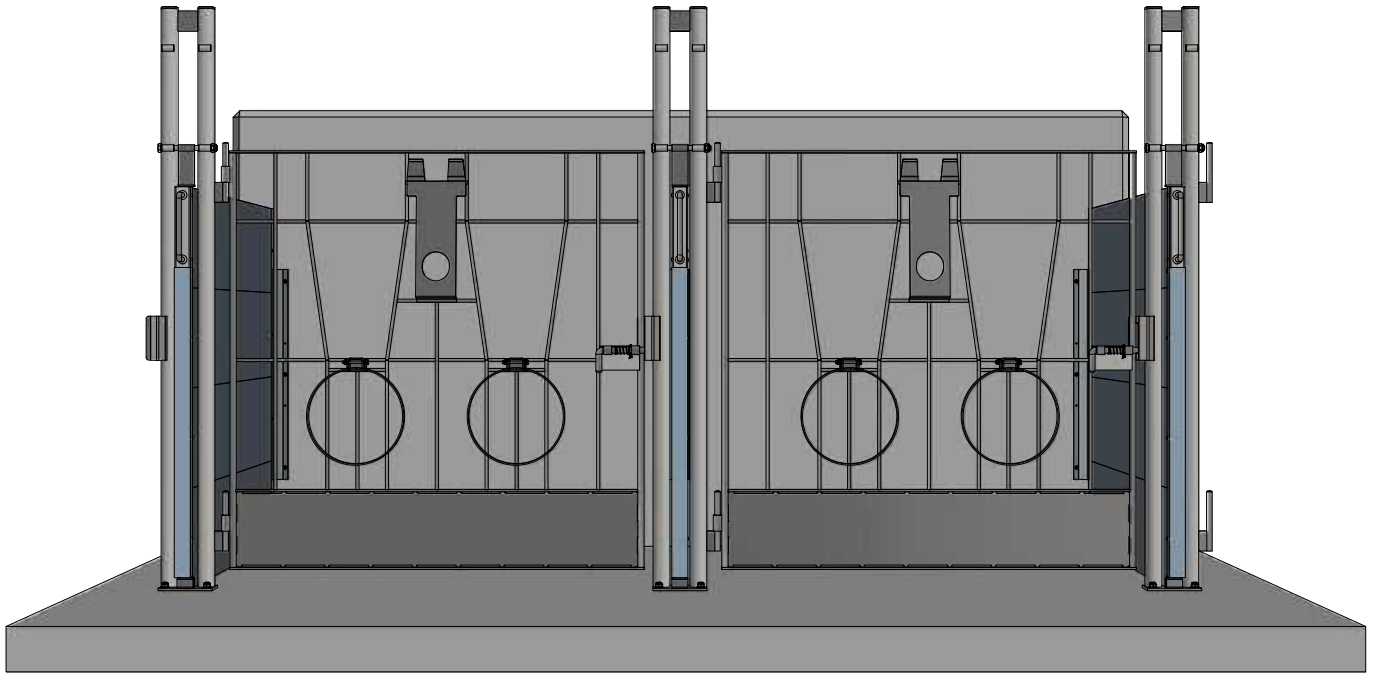

# Muovisen vasikoiden karsinan "Latter" kiinnittäminen betoniseinään

Karsinoiden lukumäärä	Takaseinän pituus mm
1	1 440
2	2 675
3	3 910
4	5 145
5	6 380
6	7 615
7	8 850
8	10 085
9	11 320
10	12 555
11	13 790
12	15 025
13	16 260
14	17 495
15	18 730
16	19 965

Asenna seinäkiinnikkeet, seuraa piirroksen ohjeita, poraa (5,0 mm poralla) suoraan läpi kiinnikkeen rei'istä ja kiinnitä ne niiteillä 5 x 30 mm.

Aloita tolppien asennus vasemmalta oikealle, seuraa samalla portin saratappien oikea asennus suuntaa.

Asenna etutolppa kiila-ankkureilla 10x80 mm, seuraa samalla tolpan keskikohdan osumista väliseinän kannakkeen keskipisteen kanssa.

Asenna portit ja väliseinät. Seuraa väliseinän avaamisen etsimen (A) oikeaa asennusta, mikä estää väliseinän ylös nostamista.

Toimitussisältö kahdelle standardi karsinalle betoniseinään kiinnitettävä malli.

Nr.	Nimi	Artikkeli
1	Etutolppa	K000021_090
2	Kiila-ankkuri 10x80	Ankur 10/80
3	Väliseinä H 1000 mm	K000023_090
4	Väliseinän tuki	LA26043
5	Niitti 5 x 30 mm	446
6	Etuportti	K000289_080