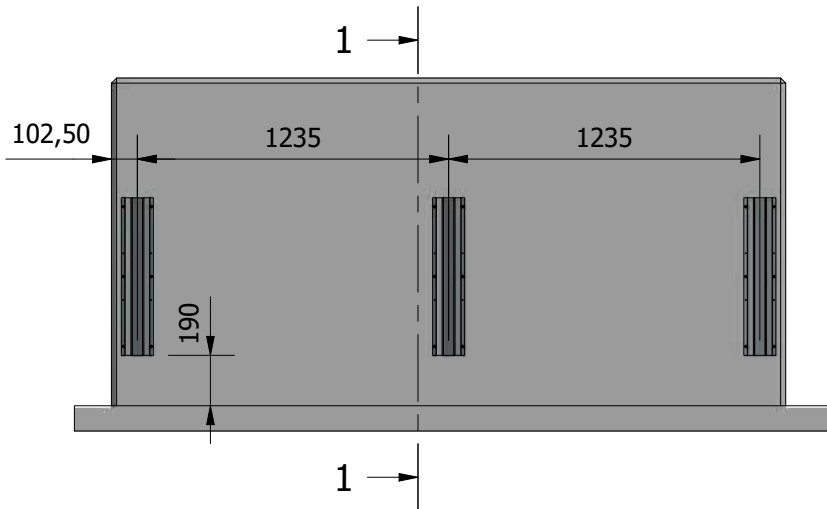

# Muovisen vasikoiden karsinan "Latter" kiinnittäminen betoniseinään

Karsinoiden lukumäärä	Takaseinän pituus mm
1	1 440
2	2 675
3	3 910
4	5 145
5	6 380
6	7 615
7	8 850
8	10 085
9	11 320
10	12 555
11	13 790
12	15 025
13	16 260
14	17 495
15	18 730
16	19 965

Asenna seinäkiinnikkeet, seuraa piirroksen ohjeita, poraa (5,0 mm poralla) suoraan läpi kiinnikkeen rei'istä ja kiinnitä ne niiteillä 5 x 30 mm.

Aloita tolppien asennus vasemmalta oikealle, seuraa samalla portin saratappien oikea asennus suuntaa.

Asenna etutolppa kiila-ankkureilla 10x80 mm, seuraa samalla tolpan keskikohdan osumista väliseinän kannakkeen keskipisteen kanssa.

Asenna portit ja väliseinät. Seuraa väliseinän avaamisen etsimen (A) oikeaa asennusta, mikä estää väliseinän ylös nostamista.

Toimitussisältö kahdelle standardi karsinalle betoniseinään kiinnitettävä malli.

Nr.	Nimi	Artikkeli
1	Etutolppa	K000021_090
2	Kiila-ankkuri 10x80	Ankur 10/80
3	Väliseinä H 1000 mm	K000023_090
4	Väliseinän tuki	LA26043
5	Niitti 5 x 30 mm	446
6	Etuportti	K000289_080