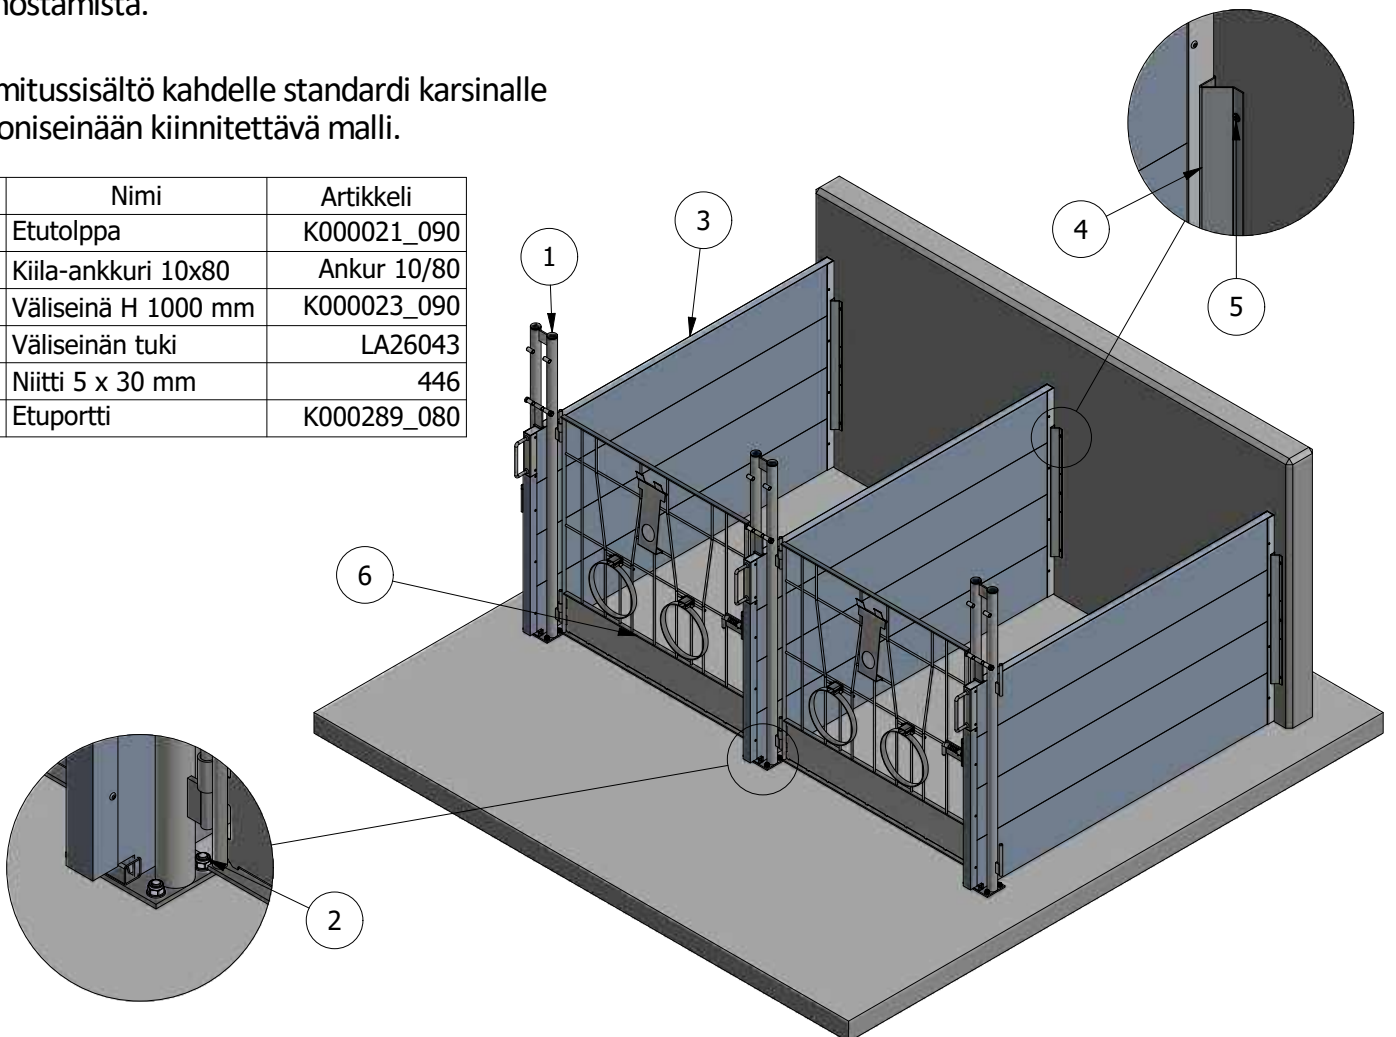

Asenna seinäkiinnikkeet, seuraa piirroksen ohjeita, poraa (5,0 mm poralla) suoraan läpi kiinnikkeen rei'istä ja kiinnitä ne niiteillä 5 x 30 mm.

Aloita tolppien asennus vasemmalta oikealle, seuraa samalla portin saratappien oikea asennus suuntaa.

Asenna etutolppa kiila-ankkureilla 10x80 mm, seuraa samalla tolpan keskikohdan osumista väliseinän kannakkeen keskipisteen kanssa.

Asenna portit ja väliseinät. Seuraa väliseinän avaamisen etsimen (A) oikeaa asennusta, mikä estää väliseinän ylös nostamista.

Toimitussisältö kahdelle standardi karsinalle betoniseinään kiinnitettävä malli.

Nr.	Nimi	Artikkeli
1	Etutolppa	K000021_090
2	Kiila-ankkuri 10x80	Ankur 10/80
3	Väliseinä H 1000 mm	K000023_090
4	Väliseinän tuki	LA26043
5	Niitti 5 x 30 mm	446
6	Etuportti	K000289_080