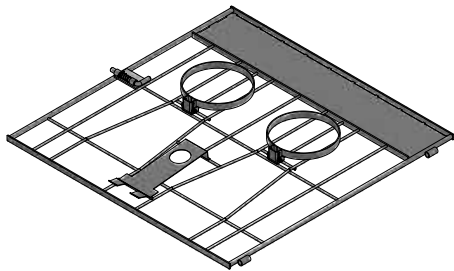

Asenna seinäkiinnikkeet, seuraa piirroksen ohjeita, poraa (5,0 mm poralla) suoraan läpi kiinnikkeen rei'istä ja kiinnitä ne niiteillä 5 x 30 mm.

Aloita tolppien asennus vasemmalta oikealle, seuraa samalla portin saratappien oikea asennus suuntaa.

Asenna etutolppa kiila-ankkureilla 10x80 mm, seuraa samalla tolpan keskikohdan osumista väliseinän kannakkeen keskipisteen kanssa.

Asenna portit ja väliseinät. Seuraa väliseinän avaamisen etsimen (A) oikeaa asennusta, mikä estää väliseinän ylös nostamista.

# Vasikoidenkarsinoiden toimitus

K000023\_090

K000021\_090

LA26043

Takaseinä toimitetaan valmiina max viidelle vasikoidenkarsinalle. Kuudennessa karsinasta alkaen toimitetaan takaseinä osina, mitkä kootaan yhteen paikan päällä. Takaseinän toimitukseen kuuluu myös tukitolpat art. K000022\_090 ja takaseinän kiinnike art. K000032\_090. Takaseinän tukitolpan ja jokaisen väliseinän kiinnitykseen lasketaan mukaan kumpaakin yksi sarja.