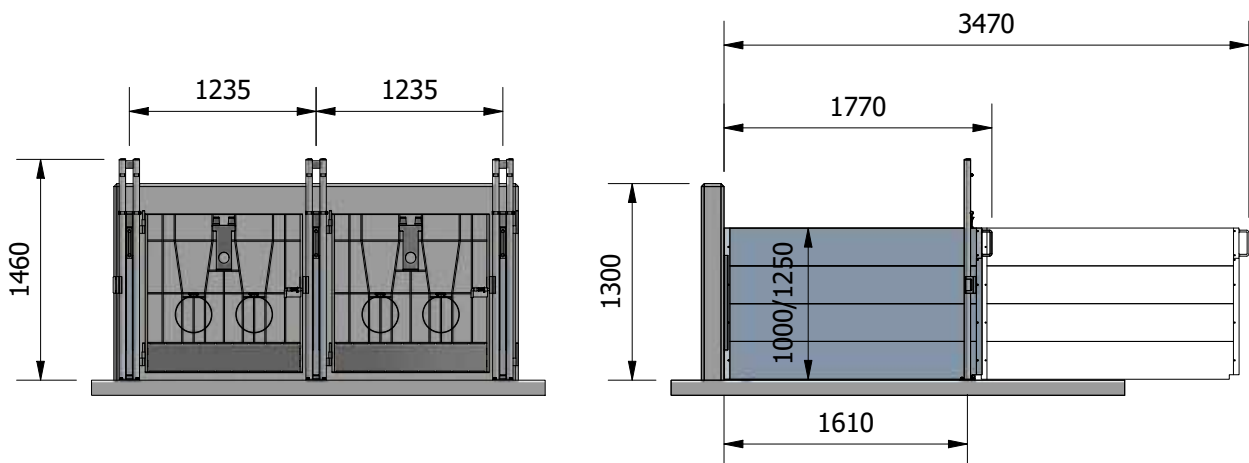

# Muovisen vasikoiden karsinan "Latter" kiinnittäminen betoniseinään

Karsinoiden lukumäärä	Takaseinän pituus mm
1	1 440
2	2 675
3	3 910
4	5 145
5	6 380
6	7 615
7	8 850
8	10 085
9	11 320
10	12 555
11	13 790
12	15 025
13	16 260
14	17 495
15	18 730
16	19 965

Asenna seinäkiinnikkeet, seuraa piirroksen ohjeita, poraa (5,0 mm poralla) suoraan läpi kiinnikkeen rei'istä ja kiinnitä ne niiteillä 5 x 30 mm.

Aloita tolppien asennus vasemmalta oikealle, seuraa samalla portin saratappien oikea asennus suuntaa.

Asenna etutolppa kiila-ankkureilla 10x80 mm, seuraa samalla tolpan keskikohdan osumista väliseinän kannakkeen keskipisteen kanssa.

Asenna portit ja väliseinät. Seuraa väliseinän avaamisen etsimen (A) oikeaa asennusta, mikä estää väliseinän ylös nostamista.

Toimitussisältö kahdelle standardi karsinalle betoniseinään kiinnitettävä malli.

Nr.	Nimi	Artikkeli
1	Etutolppa	K000021_090
2	Kiila-ankkuri 10x80	Ankur 10/80
3	Väliseinä H 1000 mm	K000023_090
4	Väliseinän tuki	LA26043
5	Niitti 5 x 30 mm	446
6	Etuportti	K000289_080