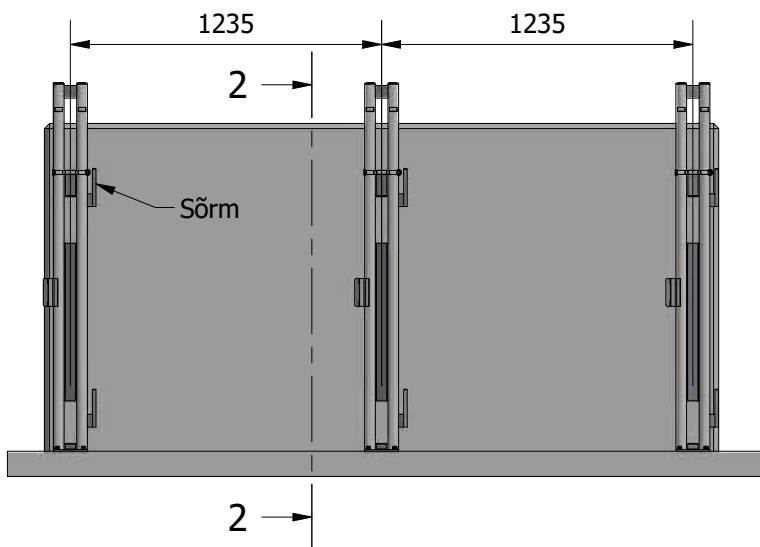

# Muovisen vasikoiden karsinan "Latter" kiinnittäminen betoniseinään

Karsinoiden lukumäärä	Takaseinän pituus mm
1	1 440
2	2 675
3	3 910
4	5 145
5	6 380
6	7 615
7	8 850
8	10 085
9	11 320
10	12 555
11	13 790
12	15 025
13	16 260
14	17 495
15	18 730
16	19 965

Asenna seinäkiinnikkeet, seuraa piirroksen ohjeita, poraa (5,0 mm poralla) suoraan läpi kiinnikkeen rei'istä ja kiinnitä ne niiteillä 5 x 30 mm.

Aloita tolppien asennus vasemmalta oikealle, seuraa samalla portin saratappien oikea asennus suuntaa.

Asenna etutolppa kiila-ankkureilla 10x80 mm, seuraa samalla tolpan keskikohdan osumista väliseinän kannakkeen keskipisteen kanssa.

Asenna portit ja väliseinät. Seuraa väliseinän avaamisen etsimen (A) oikeaa asennusta, mikä estää väliseinän ylös nostamista.

Toimitussisältö kahdelle standardi karsinalle betoniseinään kiinnitettävä malli.

Nr.	Nimi	Artikkeli
1	Etutolppa	K000021_090
2	Kiila-ankkuri 10x80	Ankur 10/80
3	Väliseinä H 1000 mm	K000023_090
4	Väliseinän tuki	LA26043
5	Niitti 5 x 30 mm	446
6	Etuportti	K000289_080