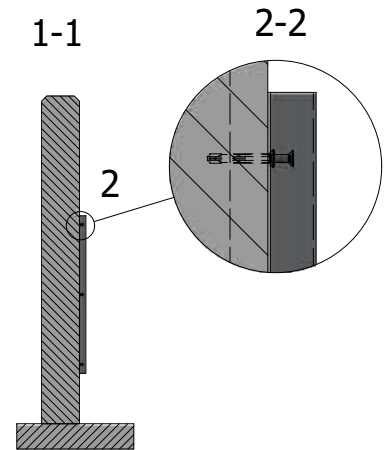

# Muovisen vasikoiden karsinan "Latter" kiinnittäminen betoniseinään

Karsinoiden lukumäärä	Takaseinän pituus mm
1	1 440
2	2 675
3	3 910
4	5 145
5	6 380
6	7 615
7	8 850
8	10 085
9	11 320
10	12 555
11	13 790
12	15 025
13	16 260
14	17 495
15	18 730
16	19 965

Asenna seinäkiinnikkeet, seuraa piirroksen ohjeita, poraa (5,0 mm poralla) suoraan läpi kiinnikkeen rei'istä ja kiinnitä ne niiteillä 5 x 30 mm.

Aloita tolppien asennus vasemmalta oikealle, seuraa samalla portin saratappien oikea asennus suuntaa.

Asenna etutolppa kiila-ankkureilla 10x80 mm, seuraa samalla tolpan keskikohdan osumista väliseinän kannakkeen keskipisteen kanssa.

Asenna portit ja väliseinät. Seuraa väliseinän avaamisen etsimen (A) oikeaa asennusta, mikä estää väliseinän ylös nostamista.

Toimitussisältö kahdelle standardi karsinalle betoniseinään kiinnitettävä malli.

Nr.	Nimi	Artikkeli
1	Etutolppa	K000021_090
2	Kiila-ankkuri 10x80	Ankur 10/80
3	Väliseinä H 1000 mm	K000023_090
4	Väliseinän tuki	LA26043
5	Niitti 5 x 30 mm	446
6	Etuportti	K000289_080