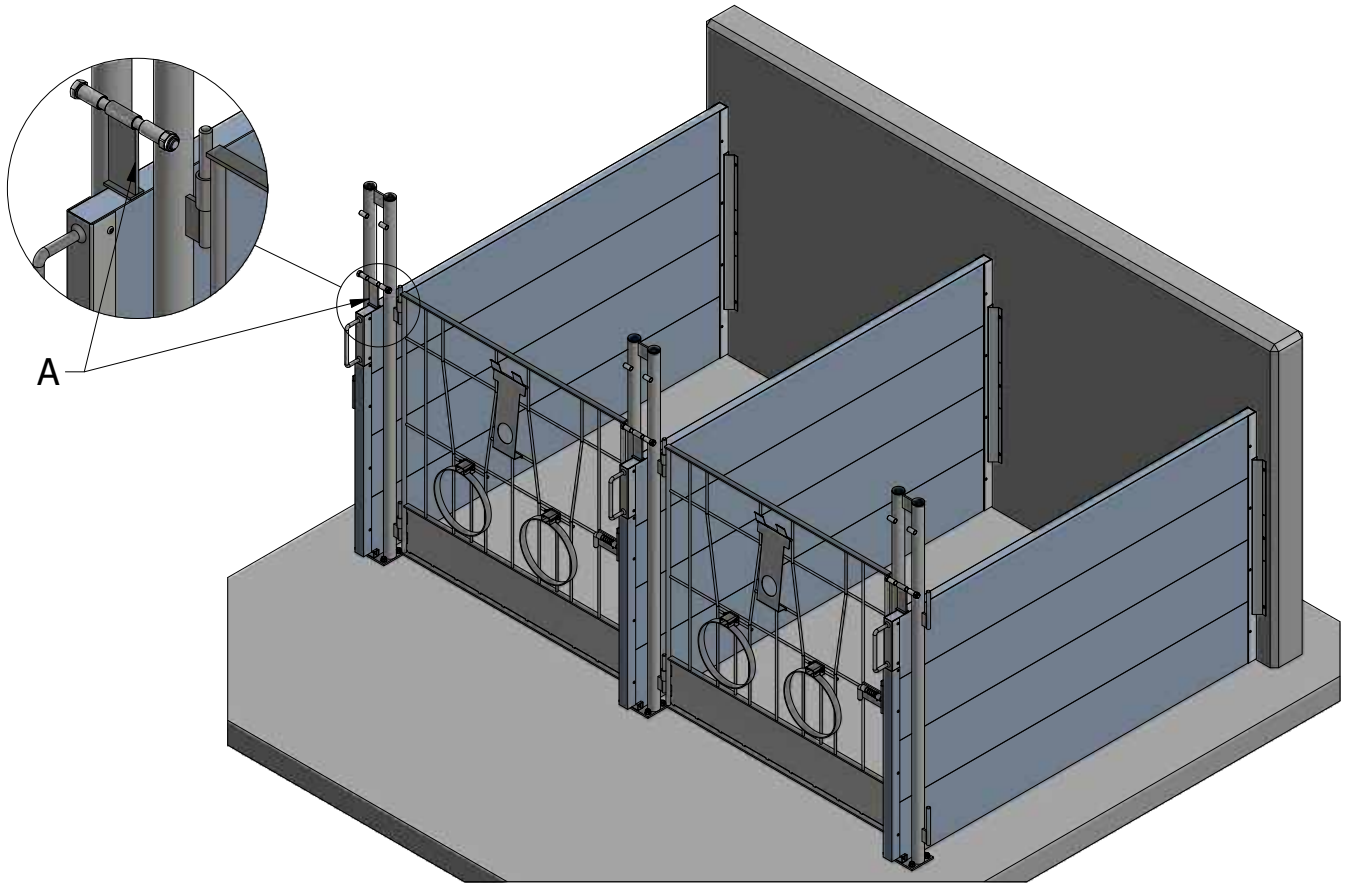

# Muovisen vasikoiden karsinan "Latter" kiinnittäminen betoniseinään

Karsinoiden lukumäärä	Takaseinän pituus mm
1	1 440
2	2 675
3	3 910
4	5 145
5	6 380
6	7 615
7	8 850
8	10 085
9	11 320
10	12 555
11	13 790
12	15 025
13	16 260
14	17 495
15	18 730
16	19 965

Asenna seinäkiinnikkeet, seuraa piirroksen ohjeita, poraa (5,0 mm poralla) suoraan läpi kiinnikkeen rei'istä ja kiinnitä ne niiteillä 5 x 30 mm.

Aloita tolppien asennus vasemmalta oikealle, seuraa samalla portin saratappien oikea asennus suuntaa.

Asenna etutolppa kiila-ankkureilla 10x80 mm, seuraa samalla tolpan keskikohdan osumista väliseinän kannakkeen keskipisteen kanssa.

Asenna portit ja väliseinät. Seuraa väliseinän avaamisen etsimen (A) oikeaa asennusta, mikä estää väliseinän ylös nostamista.

Toimitussisältö kahdelle standardi karsinalle betoniseinään kiinnitettävä malli.

Nr.	Nimi	Artikkeli
1	Etutolppa	K000021_090
2	Kiila-ankkuri 10x80	Ankur 10/80
3	Väliseinä H 1000 mm	K000023_090
4	Väliseinän tuki	LA26043
5	Niitti 5 x 30 mm	446
6	Etuportti	K000289_080