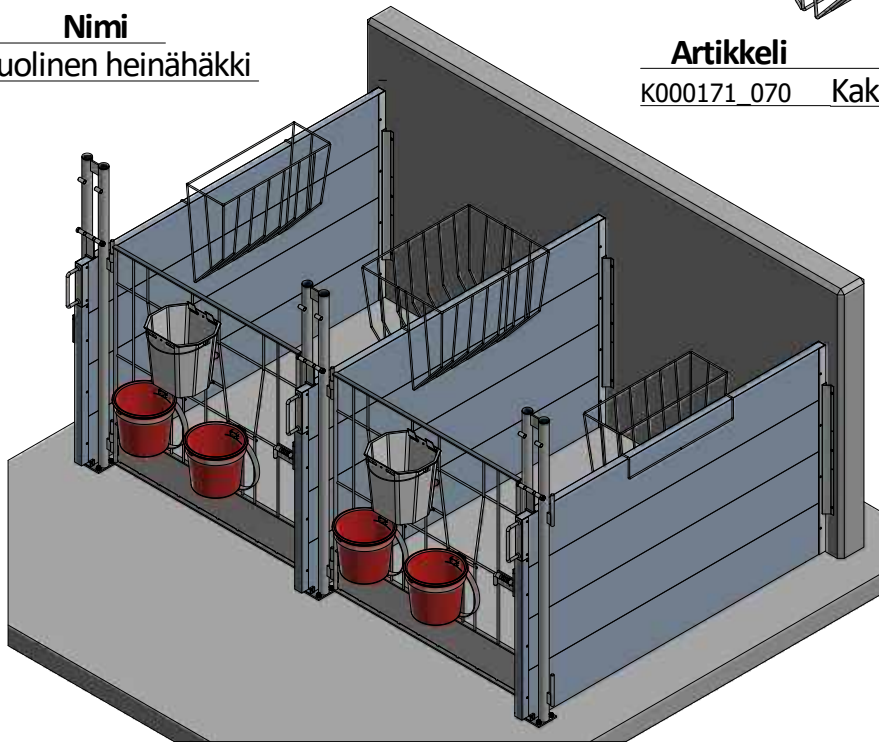

Asenna etutolppa kiila-ankkureilla 10x80 mm, seuraa samalla tolpan keskikohdan osumista väliseinän kannakkeen keskipisteen kanssa.

Asenna portit ja väliseinät. Seuraa väliseinän avaamisen etsimen (A) oikeaa asennusta, mikä estää väliseinän ylös nostamista.

Toimitussisältö kahdelle standardi karsinalle betoniseinään kiinnitettävä malli.

Nr.	Nimi	Artikkeli
1	Etutolppa	K000021_090
2	Kiila-ankkuri 10x80	Ankur 10/80
3	Väliseinä H 1000 mm	K000023_090
4	Väliseinän tuki	LA26043
5	Niitti 5 x 30 mm	446
6	Etuportti	K000289_080

# Muovisen vasikoidenkarsinan "LATTER" lisätarvikkeet

**Artikkeli**  
K000170\_070

**Nimi**  
Yksipuolinen heinähäkki

**Artikkeli**  
K000171\_070

**Nimi**  
Kaksipuolinen heinähäkki

**Artikkeli**  
399970-000024