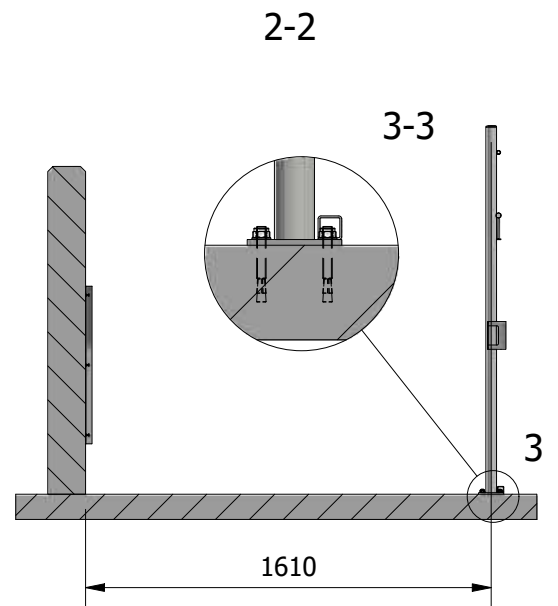

# Muovisen vasikoiden karsinan "Latter" kiinnittäminen betoniseinään

Karsinoiden lukumäärä	Takaseinän pituus mm
1	1 440
2	2 675
3	3 910
4	5 145
5	6 380
6	7 615
7	8 850
8	10 085
9	11 320
10	12 555
11	13 790
12	15 025
13	16 260
14	17 495
15	18 730
16	19 965

Asenna seinäkiinnikkeet, seuraa piirroksen ohjeita, poraa (5,0 mm poralla) suoraan läpi kiinnikkeen rei'istä ja kiinnitä ne niiteillä 5 x 30 mm.

Aloita tolppien asennus vasemmalta oikealle, seuraa samalla portin saratappien oikea asennus suuntaa.

Asenna etutolppa kiila-ankkureilla 10x80 mm, seuraa samalla tolpan keskikohdan osumista väliseinän kannakkeen keskipisteen kanssa.

Asenna portit ja väliseinät. Seuraa väliseinän avaamisen etsimen (A) oikeaa asennusta, mikä estää väliseinän ylös nostamista.

Toimitussisältö kahdelle standardi karsinalle betoniseinään kiinnitettävä malli.

Nr.	Nimi	Artikkeli
1	Etutolppa	K000021_090
2	Kiila-ankkuri 10x80	Ankur 10/80
3	Väliseinä H 1000 mm	K000023_090
4	Väliseinän tuki	LA26043
5	Niitti 5 x 30 mm	446
6	Etuportti	K000289_080