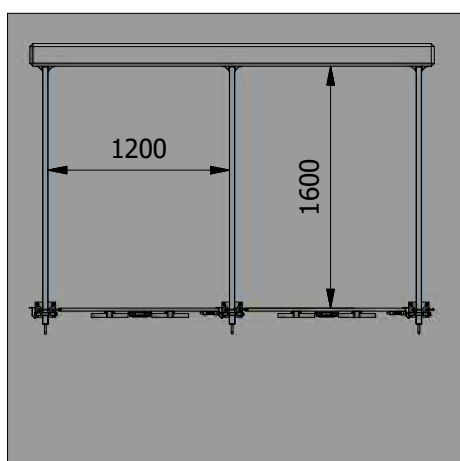

PLAST VASIKABOKS "LATTER" BETOON TAGASEINAGA

Bokside arv	Tagaseina pikkus
1	1440
2	2675
3	3910
4	5145
5	6380
6	7615
7	8850
8	10085
9	11320
10	12555
11	13790
12	15025
13	16260
14	17495
15	18730
16	19965

Paigalda vaheseina kandurid, vastavalt joonisel olevatele mõõtudele, puurides (5,0 mm puuriga) läbi kanduris olevate avade ja kinnita naeltüüblitega 5x30 mm.

Alusta postide paigaldust vasakult paremale, jälgides värava hingesõrmede õiget paigalduse suunda.

Nimetus
Lutiga ämbri 10 l kaas,
läbipaistev

Artikkel
399693-000004

Nimetus
Plastämber 7l, punane

Vasikaboksi tarne

K000023_090

K000021_090

LA26043

Plast vasikaboksi vahesein 1000 x 1700 mm art.K000025_090 koosneb vaheseinakomplektist 1000 x 1700 mm art.K000023_090, esipostist art.K000021_090 ja vaheseina toest art.LA26043. Vaheseina valmistatakse kahel moel, variant 1- ühest tervest plaadist ja variant 2- neljast eraldi plaadist. Variant 1 puhul pole hilisemalt vaheseina kõrgendada võimalik. Variant 2 puhul võib lisada hilisemalt lisaplaadi ja saada seina kõrguseks 1250 mm.