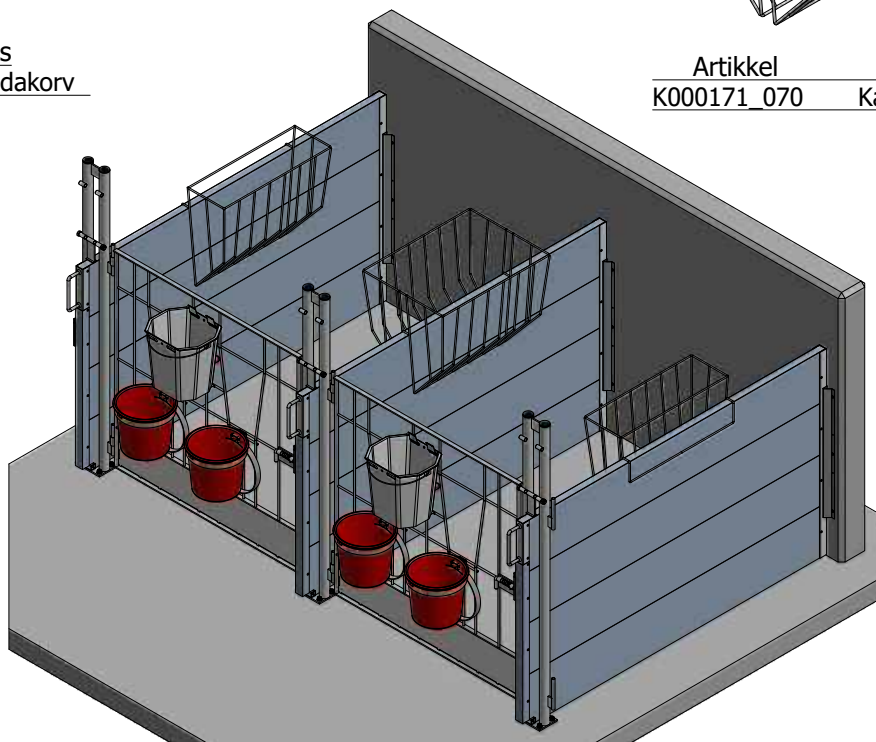

Artikkel
399970-000024

Nimetus
Lutiga ämber 10 l, läbipaistev