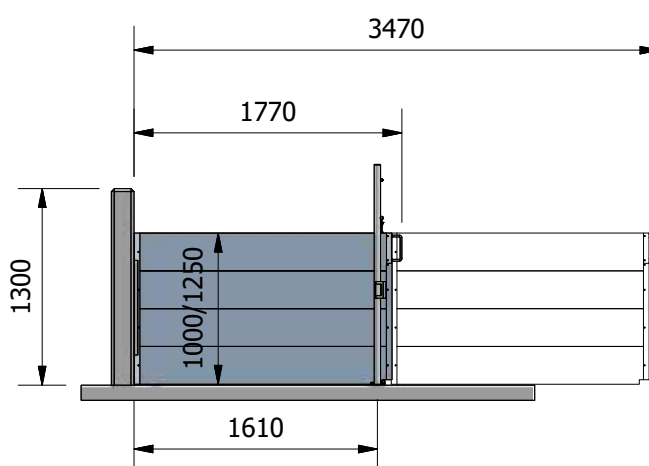

PLAST VASIKABOKS "LATTER" BETOON TAGASEINAGA

Bokside arv	Tagaseina pikkus
1	1440
2	2675
3	3910
4	5145
5	6380
6	7615
7	8850
8	10085
9	11320
10	12555
11	13790
12	15025
13	16260
14	17495
15	18730
16	19965

Paigalda vaheseina kandurid, vastavalt joonisel olevatele mõõtudele, puurides (5,0 mm puuriga) läbi kanduris olevate avade ja kinnita naeltüüblitega 5x30 mm.

Alusta postide paigaldust vasakult paremale, jälgides värava hingesõrmede õiget paigalduse suunda.

Nimetus
Lutiga ämbri 10 l kaas,
läbipaistev

Artikkel
399693-000004

Nimetus
Plastämber 7l, punane

Vasikaboksi tarne

K000023_090

K000021_090

LA26043

Plast vasikaboksi vahesein 1000 x 1700 mm art.K000025_090 koosneb vaheseinakomplektist 1000 x 1700 mm art.K000023_090, esipostist art.K000021_090 ja vaheseina toest art.LA26043. Vaheseina valmistatakse kahel moel, variant 1- ühest tervest plaadist ja variant 2- neljast eraldi plaadist. Variant 1 puhul pole hilisemalt vaheseina kõrgendada võimalik. Variant 2 puhul võib lisada hilisemalt lisaplaadi ja saada seina kõrguseks 1250 mm.