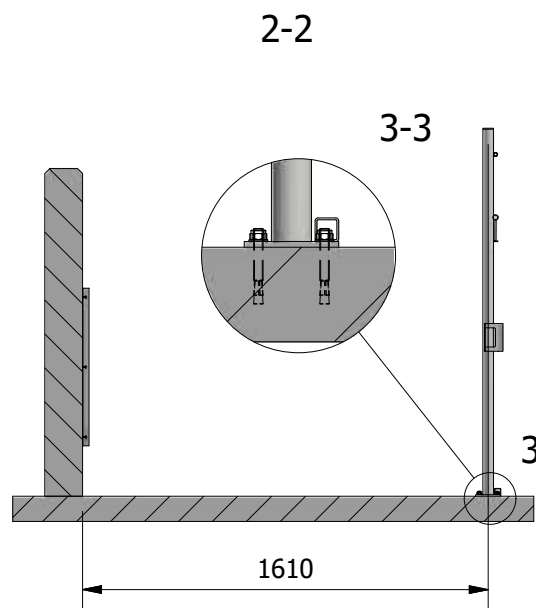

PLAST VASIKABOKS "LATTER" BETOON TAGASEINAGA

Bokside arv	Tagaseina pikkus
1	1440
2	2675
3	3910
4	5145
5	6380
6	7615
7	8850
8	10085
9	11320
10	12555
11	13790
12	15025
13	16260
14	17495
15	18730
16	19965

Paigalda vaheseina kandurid, vastavalt joonisel olevatele mõõtudele, puurides (5,0 mm puuriga) läbi kanduris olevate avade ja kinnita naeltüüblitega 5x30 mm.

Alusta postide paigaldust vasakult paremale, jälgides värava hingesõrmede õiget paigalduse suunda.

Nimetus
Lutiga ämbri 10 l kaas,
läbipaistev

Artikkel
399693-000004

Nimetus
Plastämber 7l, punane

Vasikaboksi tarne

K000023_090

K000021_090

LA26043

Plast vasikaboksi vahesein 1000 x 1700 mm art.K000025_090 koosneb vaheseinakomplektist 1000 x 1700 mm art.K000023_090, esipostist art.K000021_090 ja vaheseina toest art.LA26043. Vaheseina valmistatakse kahel moel, variant 1- ühest tervest plaadist ja variant 2- neljast eraldi plaadist. Variant 1 puhul pole hilisemalt vaheseina kõrgendada võimalik. Variant 2 puhul võib lisada hilisemalt lisaplaadi ja saada seina kõrguseks 1250 mm.