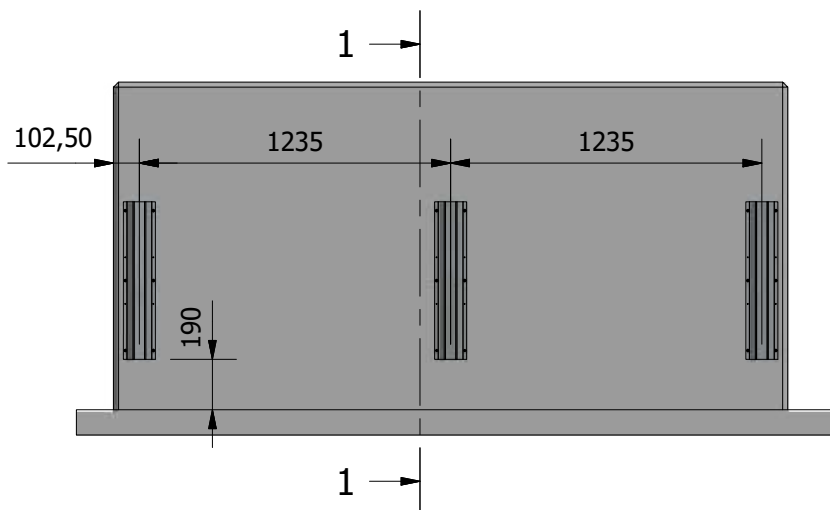

PLAST VASIKABOKS "LATTER" BETOON TAGASEINAGA

Bokside arv	Tagaseina pikkus
1	1440
2	2675
3	3910
4	5145
5	6380
6	7615
7	8850
8	10085
9	11320
10	12555
11	13790
12	15025
13	16260
14	17495
15	18730
16	19965

Paigalda vaheseina kandurid, vastavalt joonisel olevatele mõõtudele, puurides (5,0 mm puuriga) läbi kanduris olevate avade ja kinnita naeltüüblitega 5x30 mm.

Alusta postide paigaldust vasakult paremale, jälgides värava hingesõrmede õiget paigalduse suunda.

Nimetus
Lutiga ämbri 10 l kaas,
läbipaistev

Artikkel
399693-000004

Nimetus
Plastämber 7l, punane

Vasikaboksi tarne

K000023_090

K000021_090

LA26043

Plast vasikaboksi vahesein 1000 x 1700 mm art.K000025_090 koosneb vaheseinakomplektist 1000 x 1700 mm art.K000023_090, esipostist art.K000021_090 ja vaheseina toest art.LA26043. Vaheseina valmistatakse kahel moel, variant 1- ühest tervest plaadist ja variant 2- neljast eraldi plaadist. Variant 1 puhul pole hilisemalt vaheseina kõrgendada võimalik. Variant 2 puhul võib lisada hilisemalt lisaplaadi ja saada seina kõrguseks 1250 mm.