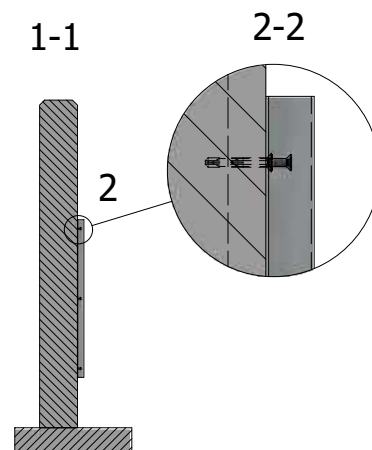

Paigalda vaheseina kandurid, vastavalt joonisel olevatele mõõtudele, puurides (5,0 mm puuriga) läbi kanduris olevate avade ja kinnita naeltüüblitega 5x30 mm.

Alusta postide paigaldust vasakult paremale, jälgides värava hingesõrmede õiget paigalduse suunda.