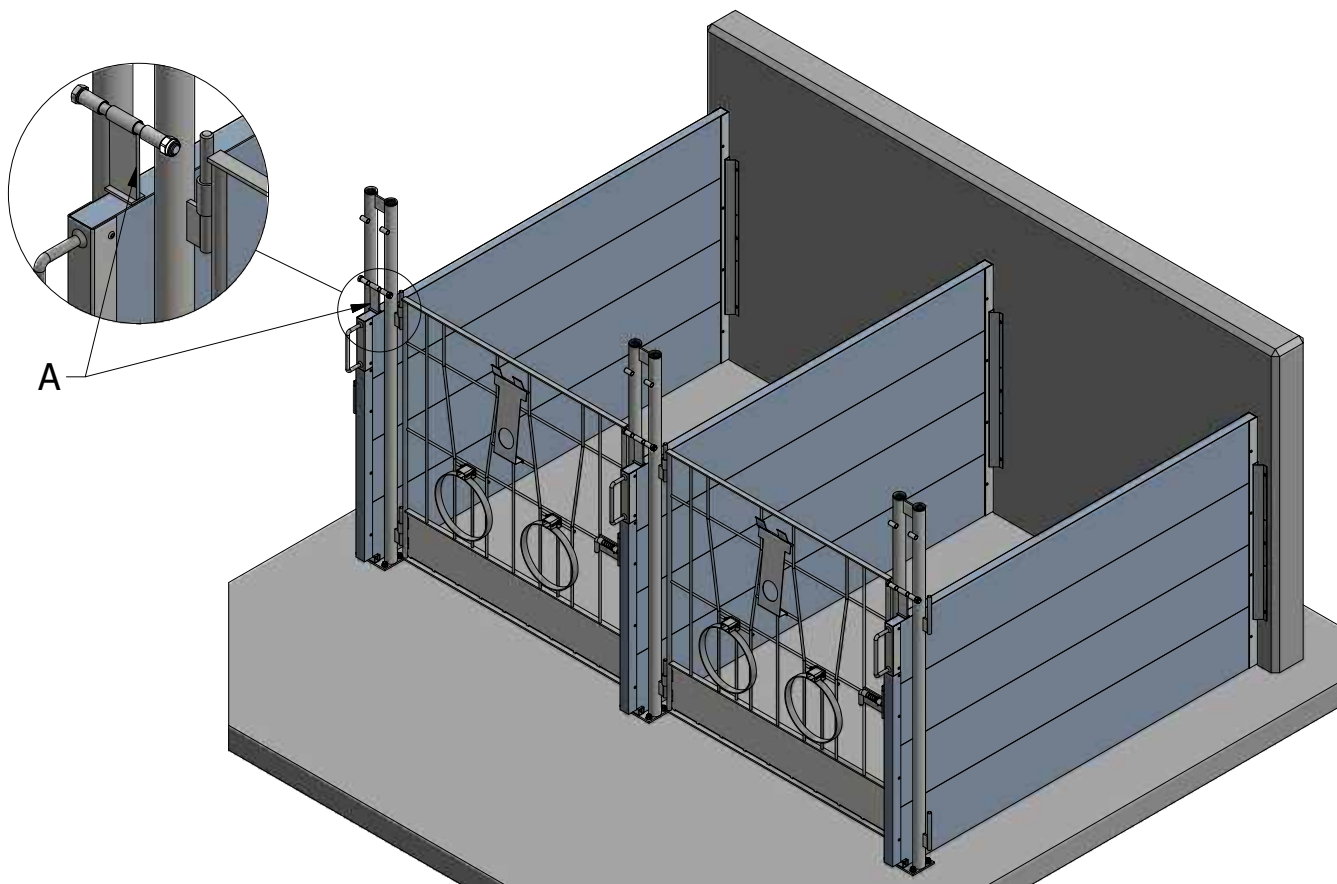

PLAST VASIKABOKS "LATTER" BETOON TAGASEINAGA

Bokside arv	Tagaseina pikkus
1	1440
2	2675
3	3910
4	5145
5	6380
6	7615
7	8850
8	10085
9	11320
10	12555
11	13790
12	15025
13	16260
14	17495
15	18730
16	19965

Paigalda vaheseina kandurid, vastavalt joonisel olevatele mõõtudele, puurides (5,0 mm puuriga) läbi kanduris olevate avade ja kinnita naeltüüblitega 5x30 mm.

Alusta postide paigaldust vasakult paremale, jälgides värava hingesõrmede õiget paigalduse suunda.

Paigalda esipost samuti kiilankrutega 10x80, jälgides posti tsentri joondumist vaheseinakanduri tsentriga.

Paigalda väravad ja vaheseinad. Jälgi vaheseina stopperi (A) õiget paigutust, mis takistab vaheseina ülestõstmist.

Nimetus
Lutiga ämbri 10 l kaas,
läbipaistev

Artikkel
399693-000004

Nimetus
Plastämber 7l, punane

Vasikaboksi tarne

K000023_090

K000021_090

LA26043

Plast vasikaboksi vahesein 1000 x 1700 mm art.K000025_090 koosneb vaheseinakomplektist 1000 x 1700 mm art.K000023_090, esipostist art.K000021_090 ja vaheseina toest art.LA26043. Vaheseina valmistatakse kahel moel, variant 1- ühest tervest plaadist ja variant 2- neljast eraldi plaadist. Variant 1 puhul pole hilisemalt vaheseina kõrgendada võimalik. Variant 2 puhul võib lisada hilisemalt lisaplaadi ja saada seina kõrguseks 1250 mm.