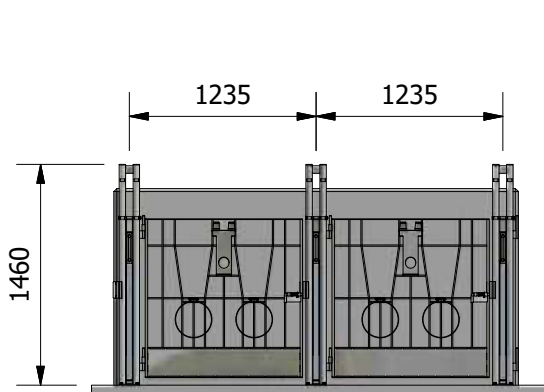

PLAST VASIKABOKS "LATTER" BETOON TAGASEINAGA

Bokside arv	Tagaseina pikkus
1	1440
2	2675
3	3910
4	5145
5	6380
6	7615
7	8850
8	10085
9	11320
10	12555
11	13790
12	15025
13	16260
14	17495
15	18730
16	19965

Paigalda vaheseina kandurid, vastavalt joonisel olevatele mõõtudele, puurides (5,0 mm puuriga) läbi kanduris olevate avade ja kinnita naeltüüblitega 5x30 mm.

Alusta postide paigaldust vasakult paremale, jälgides värava hingesõrmede õiget paigalduse suunda.

Nimetus
Lutiga ämbri 10 l kaas,
läbipaistev

Artikkel
399693-000004

Nimetus
Plastämber 7l, punane

Vasikaboksi tarne

K000023_090

K000021_090

LA26043

Plast vasikaboksi vahesein 1000 x 1700 mm art.K000025_090 koosneb vaheseinakomplektist 1000 x 1700 mm art.K000023_090, esipostist art.K000021_090 ja vaheseina toest art.LA26043. Vaheseina valmistatakse kahel moel, variant 1- ühest tervest plaadist ja variant 2- neljast eraldi plaadist. Variant 1 puhul pole hilisemalt vaheseina kõrgendada võimalik. Variant 2 puhul võib lisada hilisemalt lisaplaadi ja saada seina kõrguseks 1250 mm.