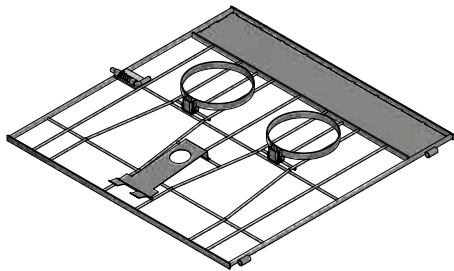

Paigalda vaheseina kandurid, vastavalt joonisel olevatele mõõtudele, puurides (5,0 mm puuriga) läbi kanduris olevate avade ja kinnita naeltüüblitega 5x30 mm.

Alusta postide paigaldust vasakult paremale, jälgides värava hingesõrmede õiget paigalduse suunda.

Nimetus
Lutiga ämbri 10 l kaas,
läbipaistev

Artikkel
399693-000004

Nimetus
Plastämber 7l, punane

Vasikaboksi tarne

K000023_090

K000021_090

LA26043

Plast vasikaboksi vahesein 1000 x 1700 mm art.K000025_090 koosneb vaheseinakomplektist 1000 x 1700 mm art.K000023_090, esipostist art.K000021_090 ja vaheseina toest art.LA26043. Vaheseina valmistatakse kahel moel, variant 1- ühest tervest plaadist ja variant 2- neljast eraldi plaadist. Variant 1 puhul pole hilisemalt vaheseina kõrgendada võimalik. Variant 2 puhul võib lisada hilisemalt lisaplaadi ja saada seina kõrguseks 1250 mm.