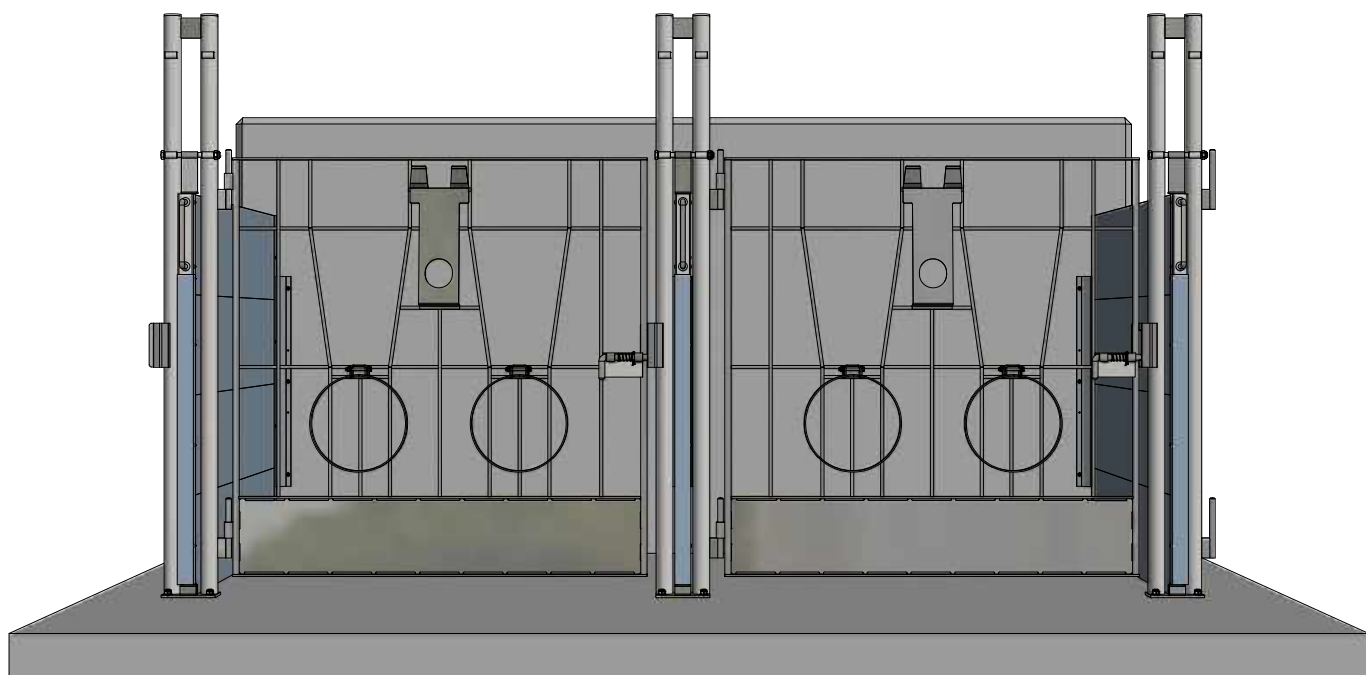

PLAST VASIKABOKS "LATTER" BETOON TAGASEINAGA

Bokside arv	Tagaseina pikkus
1	1440
2	2675
3	3910
4	5145
5	6380
6	7615
7	8850
8	10085
9	11320
10	12555
11	13790
12	15025
13	16260
14	17495
15	18730
16	19965

Paigalda vaheseina kandurid, vastavalt joonisel olevatele mõõtudele, puurides (5,0 mm puuriga) läbi kanduris olevate avade ja kinnita naeltüüblitega 5x30 mm.

Alusta postide paigaldust vasakult paremale, jälgides värava hingesõrmede õiget paigalduse suunda.

Paigalda esipost samuti kiilankrutega 10x80, jälgides posti tsentri joondumist vaheseinakanduri tsentriga.

Paigalda väravad ja vaheseinad. Jälgi vaheseina stopperi (A) õiget paigutust, mis takistab vaheseina ülestõstmist.

Nimetus
Lutiga ämbri 10 l kaas,
läbipaistev

Artikkel
399693-000004

Nimetus
Plastämber 7l, punane

Vasikaboksi tarne

K000023_090

K000021_090

LA26043

Plast vasikaboksi vahesein 1000 x 1700 mm art.K000025_090 koosneb vaheseinakomplektist 1000 x 1700 mm art.K000023_090, esipostist art.K000021_090 ja vaheseina toest art.LA26043. Vaheseina valmistatakse kahel moel, variant 1- ühest tervest plaadist ja variant 2- neljast eraldi plaadist. Variant 1 puhul pole hilisemalt vaheseina kõrgendada võimalik. Variant 2 puhul võib lisada hilisemalt lisaplaadi ja saada seina kõrguseks 1250 mm.