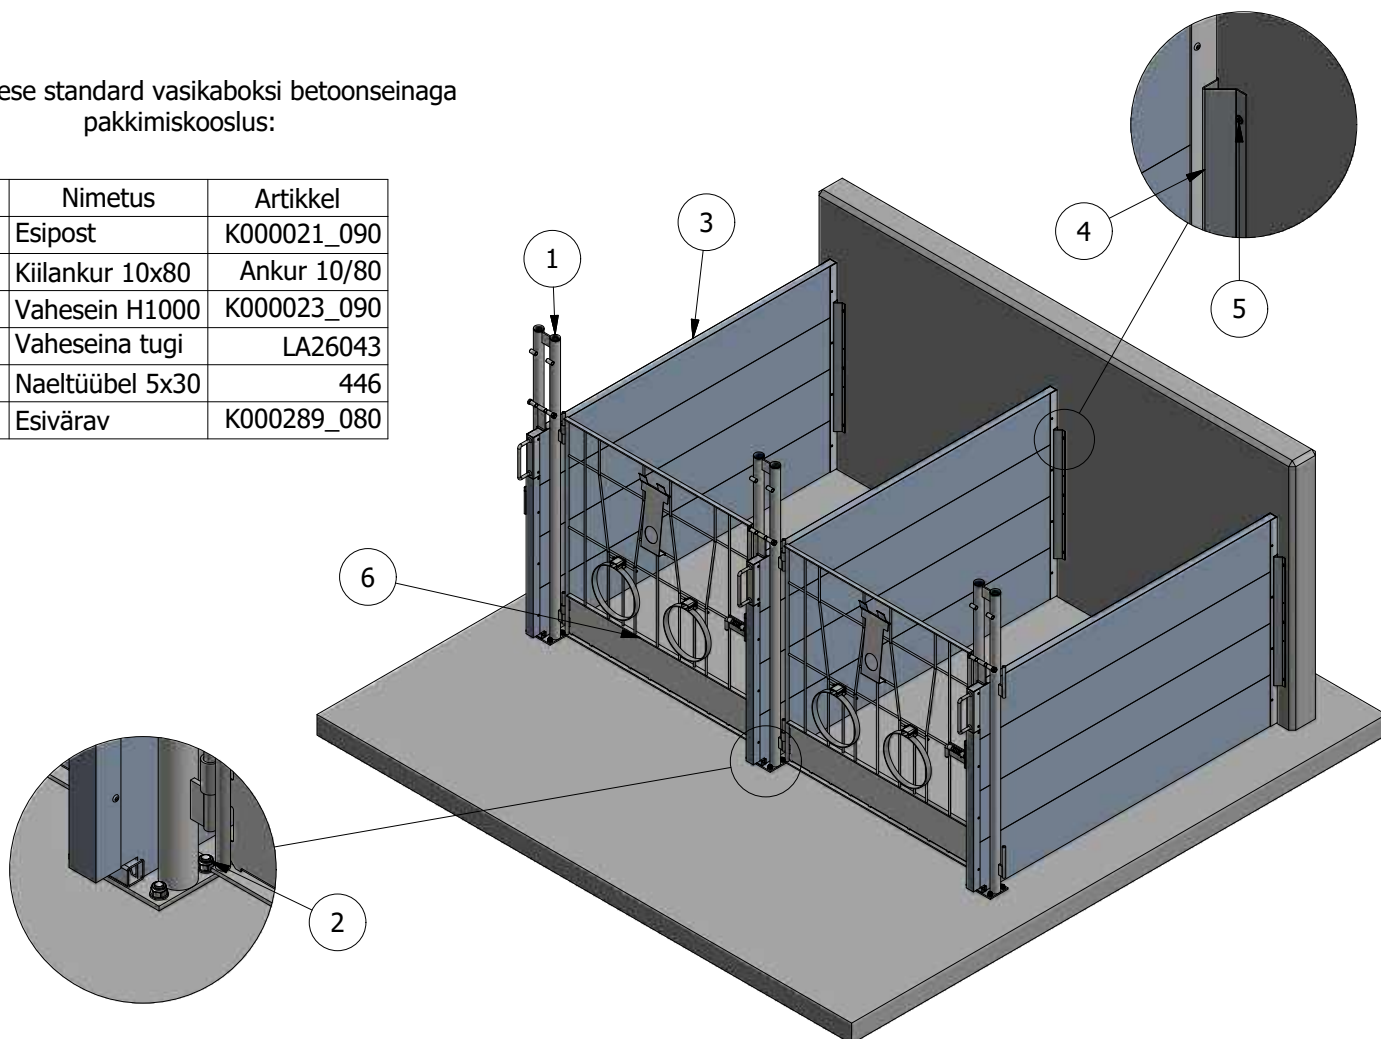

Paigalda väravad ja vaheseinad. Jälgi vaheseina stopperi (A) õiget paigutust, mis takistab vaheseina ülestõstmist.

Kahese standard vasikaboksi betoonseinaga pakkimiskooslus:

Nr.	Nimetus	Artikkel
1	Esipost	K000021_090
2	Kiilankur 10x80	Ankur 10/80
3	Vahesein H1000	K000023_090
4	Vaheseina tugi	LA26043
5	Naeltüübel 5x30	446
6	Esivärv	K000289_080