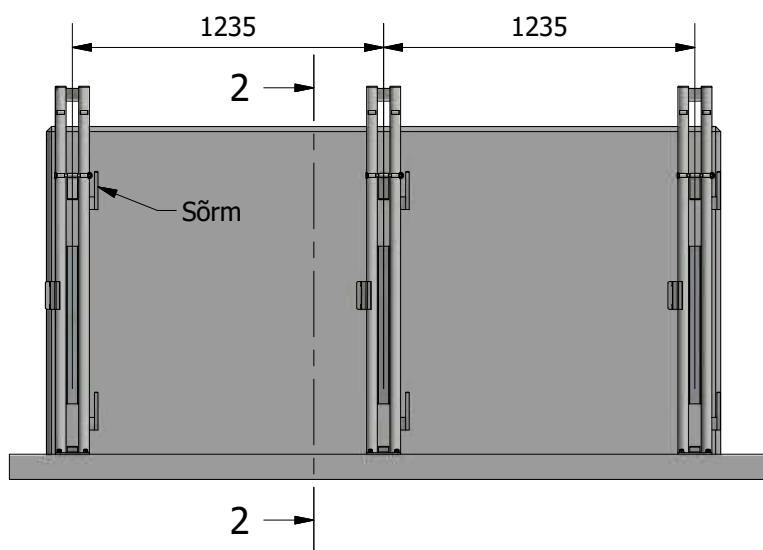

PLAST VASIKABOKS "LATTER" BETOON TAGASEINAGA

Bokside arv	Tagaseina pikkus
1	1440
2	2675
3	3910
4	5145
5	6380
6	7615
7	8850
8	10085
9	11320
10	12555
11	13790
12	15025
13	16260
14	17495
15	18730
16	19965

Paigalda vaheseina kandurid, vastavalt joonisel olevatele mõõtudele, puurides (5,0 mm puuriga) läbi kanduris olevate avade ja kinnita naeltüüblitega 5x30 mm.

Alusta postide paigaldust vasakult paremale, jälgides värava hingesõrmede õiget paigalduse suunda.

Nimetus
Lutiga ämbri 10 l kaas,
läbipaistev

Artikkel
399693-000004

Nimetus
Plastämber 7l, punane

Vasikaboksi tarne

K000023_090

K000021_090

LA26043

Plast vasikaboksi vahesein 1000 x 1700 mm art.K000025_090 koosneb vaheseinakomplektist 1000 x 1700 mm art.K000023_090, esipostist art.K000021_090 ja vaheseina toest art.LA26043. Vaheseina valmistatakse kahel moel, variant 1- ühest tervest plaadist ja variant 2- neljast eraldi plaadist. Variant 1 puhul pole hilisemalt vaheseina kõrgendada võimalik. Variant 2 puhul võib lisada hilisemalt lisaplaadi ja saada seina kõrguseks 1250 mm.